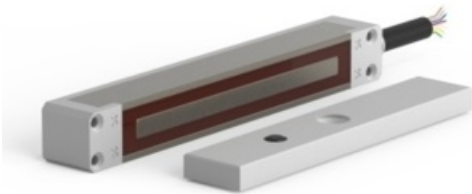

Openers and closers - OCM001

Serie ME - Mini elektromagneet ME280 (285kg) opbouw IP65 (12/24V DC)

De ME serie is de meest exclusieve en slanke oplossing op de markt met een breedte van slechts 30 mm. De hoge kwaliteit van de materialen maakt het mogelijk zelfs de geringste manipulatie te detecteren, het detecteert obstakels zo smal als een vel papier en behoudt tegelijkertijd een betrouwbare werking. Het magneetslot wordt geleverd met een geïntegreerde timer en de meeste modellen hebben een gestandaardiseerd automatisch spanningsdetectiesysteem (12-24V DC). Onze vandaalbeveiliging beveiligt uw maglock tegen manipulatie van buitenaf. Dit zorgt ervoor dat het slot niet kan worden gemanipuleerd, verwijderd of gestolen. Standaard opbouw uitvoering met 285kg of 2800N houdkracht en IP65 bescherming.

Artikelcode	OCM001
GTIN	8431922000328
ETIM	EC010589 - Ontgrendelingsmagneet
Merk	Openers and closers

Aansluitspanning (V)	24
Beschermingsgraad (IP)	IP65
Magneetprincipe	Trein, tractie

VANDER ELST
connecting solutions